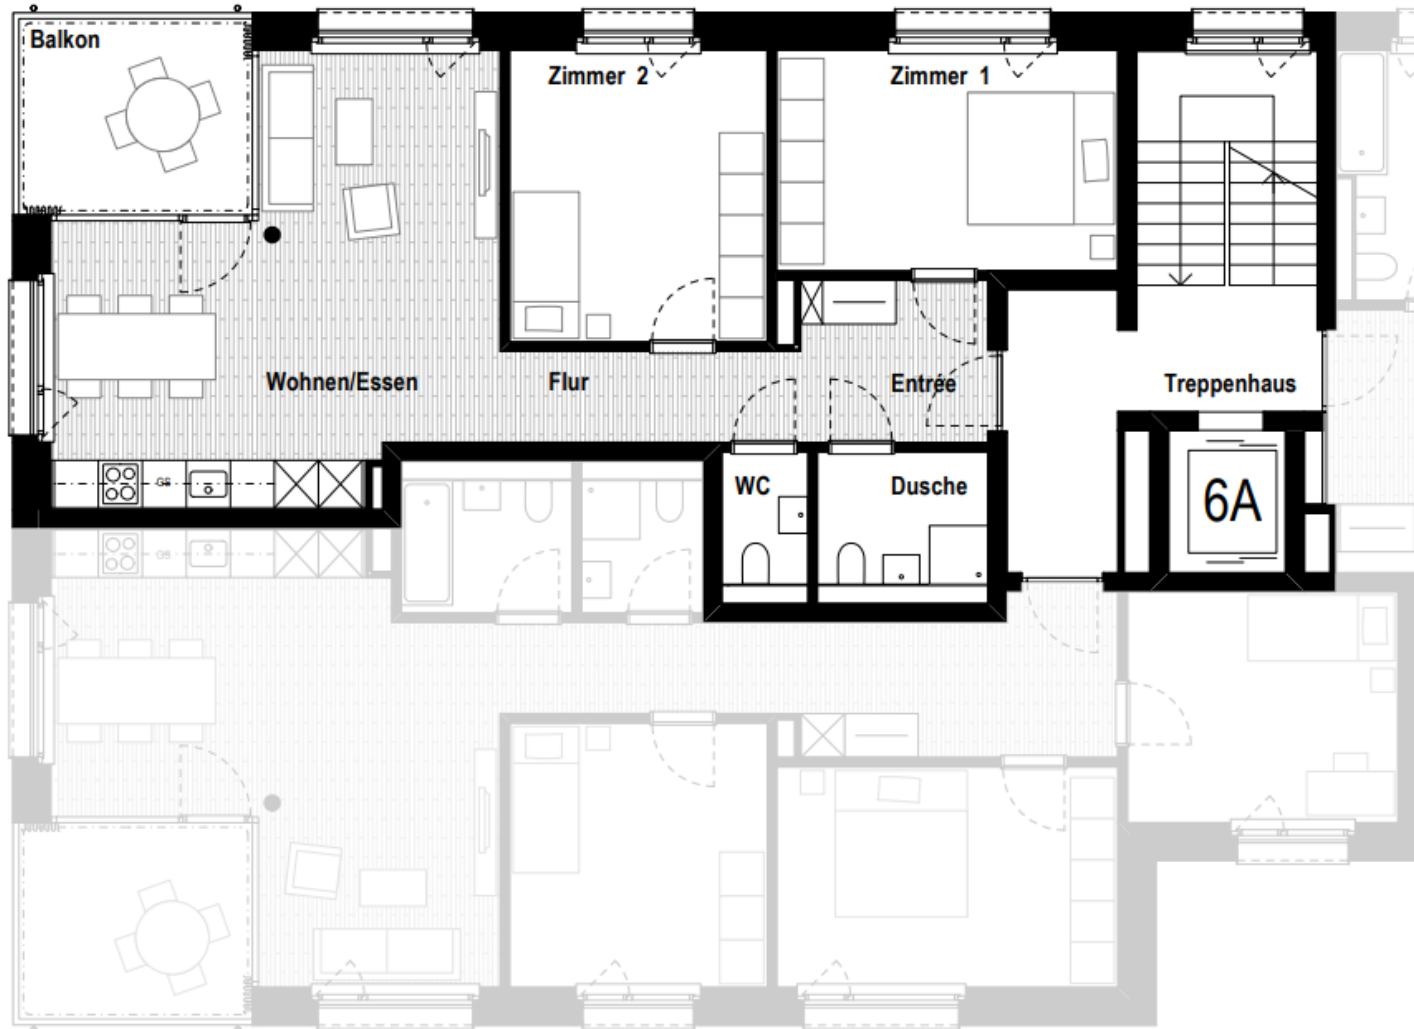

Wohnungsspiegel

Die neue Siedlung Klosterbrühl

Wohnungsmix

64 verschiedene Grundrisstypen, beispielsweise

- kompakte oder grosszügige 3½-Zimmer-Wohnungen oder 4½-Zimmer-Wohnungen
- Badezimmer mit Dusche oder Badewanne
- Varianten mit Gartensitzplatz oder Balkon
- Regelwohnungen, Eckwohnungen und Kopfwohnungen

Alle Wohnungen haben

- offene Küchen und grosse Fenster
- gemeinsame Waschküche
- mindestens einen Balkon oder Aussensitzplatz

2.5-Zimmer-Wohnung (Regelwohnung)

3.5-Zimmer-Wohnung (Kopfwohnung)

4.5-Zimmer-Wohnung (Eckwohnung)

5.5-Zimmer-Wohnung (Regelwohnung)