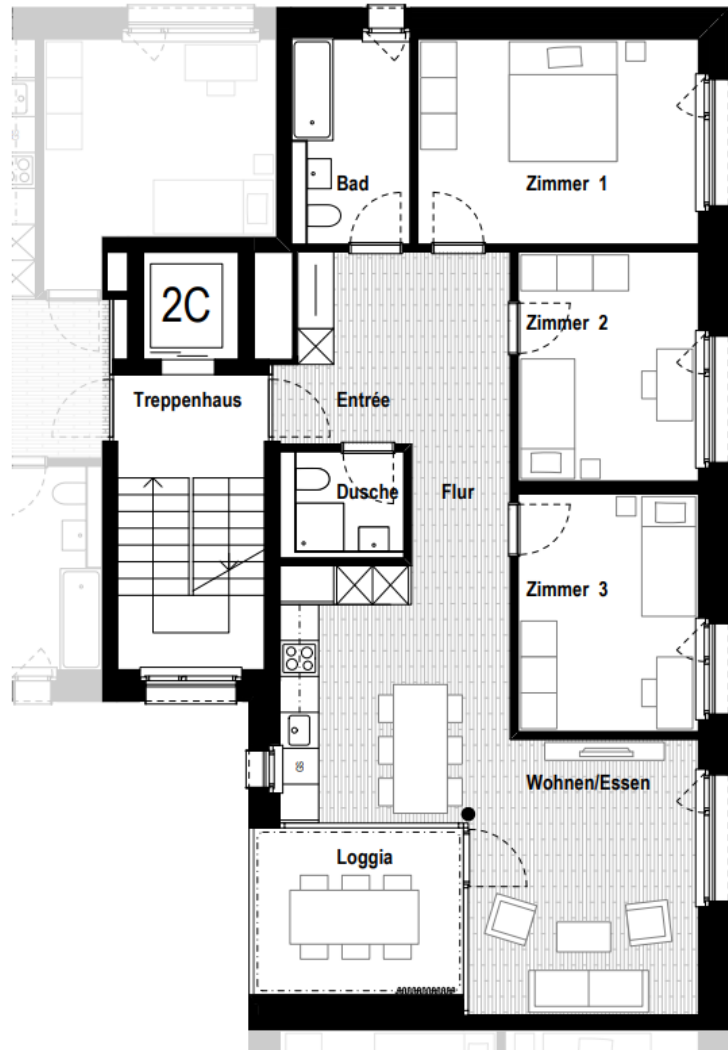

Wohnungsspiegel

Die neue Siedlung Klosterbrühl

Wohnungsmix

64 verschiedene Grundrisstypen, beispielsweise

- kompakte oder grosszügige 3½-Zimmer-Wohnungen oder 4½-Zimmer-Wohnungen
- Badezimmer mit Dusche oder Badewanne
- Varianten mit Gartensitzplatz oder Balkon
- Regelwohnungen, Eckwohnungen und Kopfwohnungen

Alle Wohnungen haben

- offene Küchen und grosse Fenster
- gemeinsame Waschküche
- mindestens einen Balkon oder Aussensitzplatz

2.5-Zimmer-Wohnung (Regelwohnung)

3.5-Zimmer-Wohnung (Kopfwohnung)

4.5-Zimmer-Wohnung (Eckwohnung)

5.5-Zimmer-Wohnung (Regelwohnung)