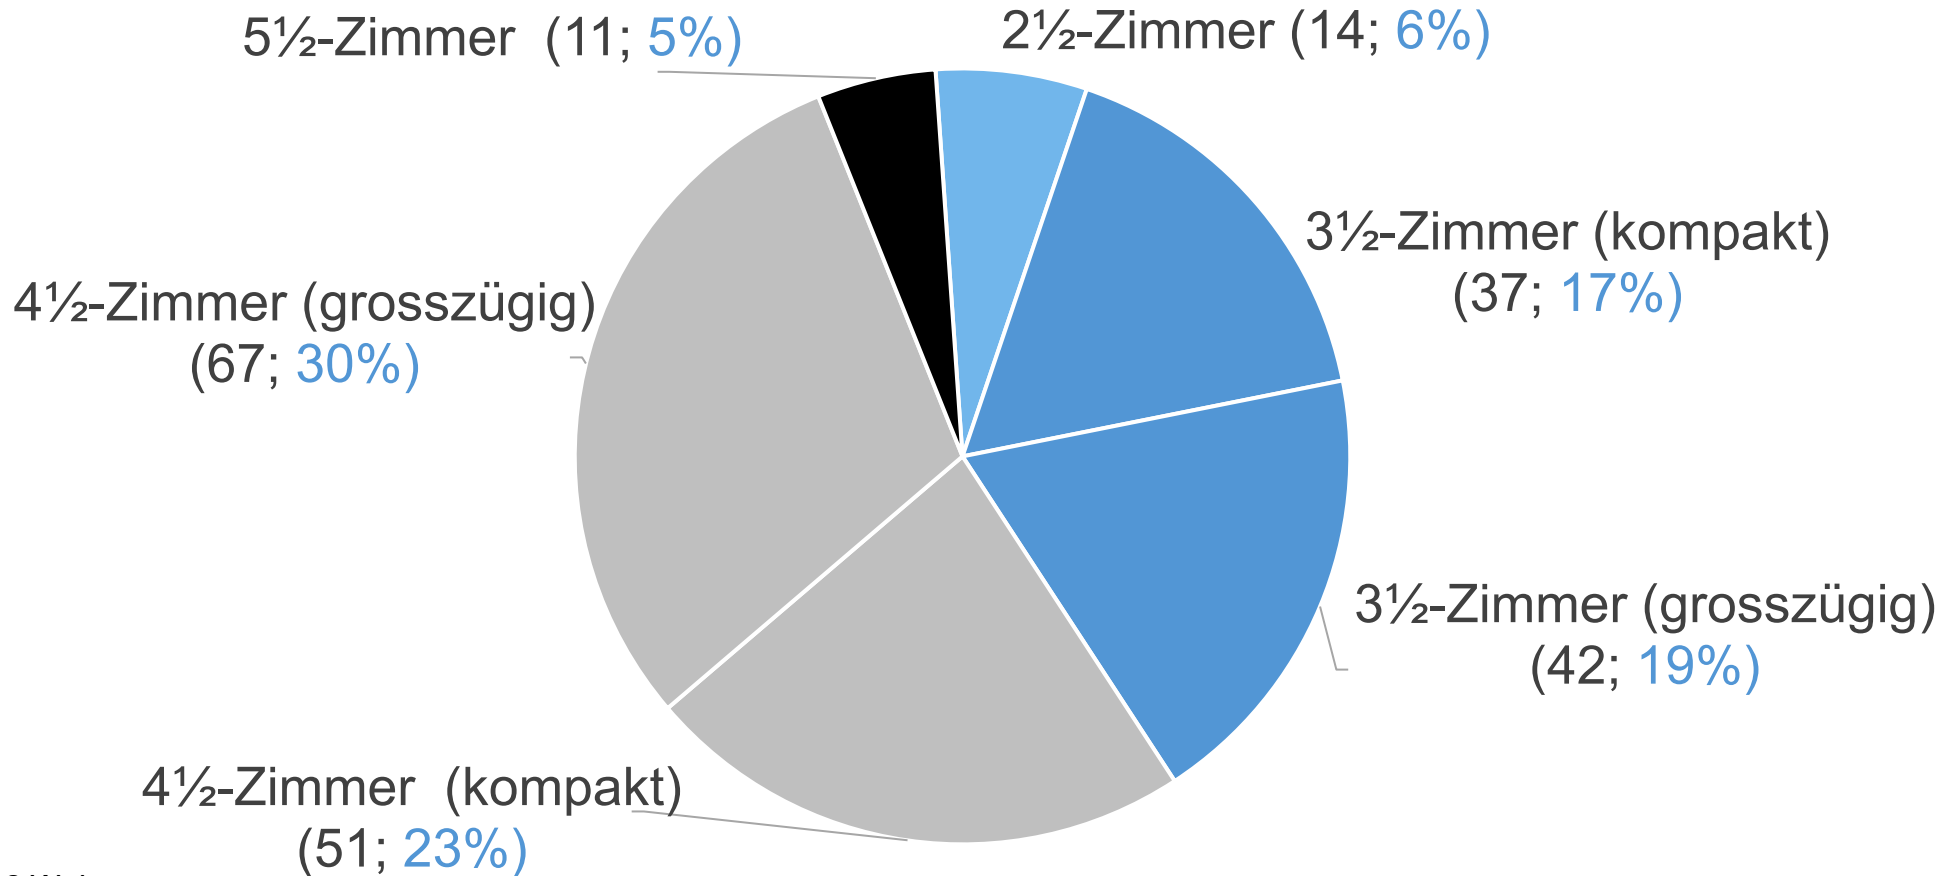

Wohnungsspiegel

Die neue Siedlung Klosterbrühl

Wohnungsmix

64 verschiedene Grundrisstypen, beispielsweise

- kompakte oder grosszügige 3½-Zimmer-Wohnungen oder 4½-Zimmer-Wohnungen
- Badezimmer mit Dusche oder Badewanne
- Varianten mit Gartensitzplatz oder Balkon
- Regelwohnungen, Eckwohnungen und Kopfwohnungen

Alle Wohnungen haben

- offene Küchen und grosse Fenster
- gemeinsame Waschküche
- mindestens einen Balkon oder Aussensitzplatz

2.5-Zimmer-Wohnung (Regelwohnung)

3.5-Zimmer-Wohnung (Kopfwohnung)

4.5-Zimmer-Wohnung (Eckwohnung)